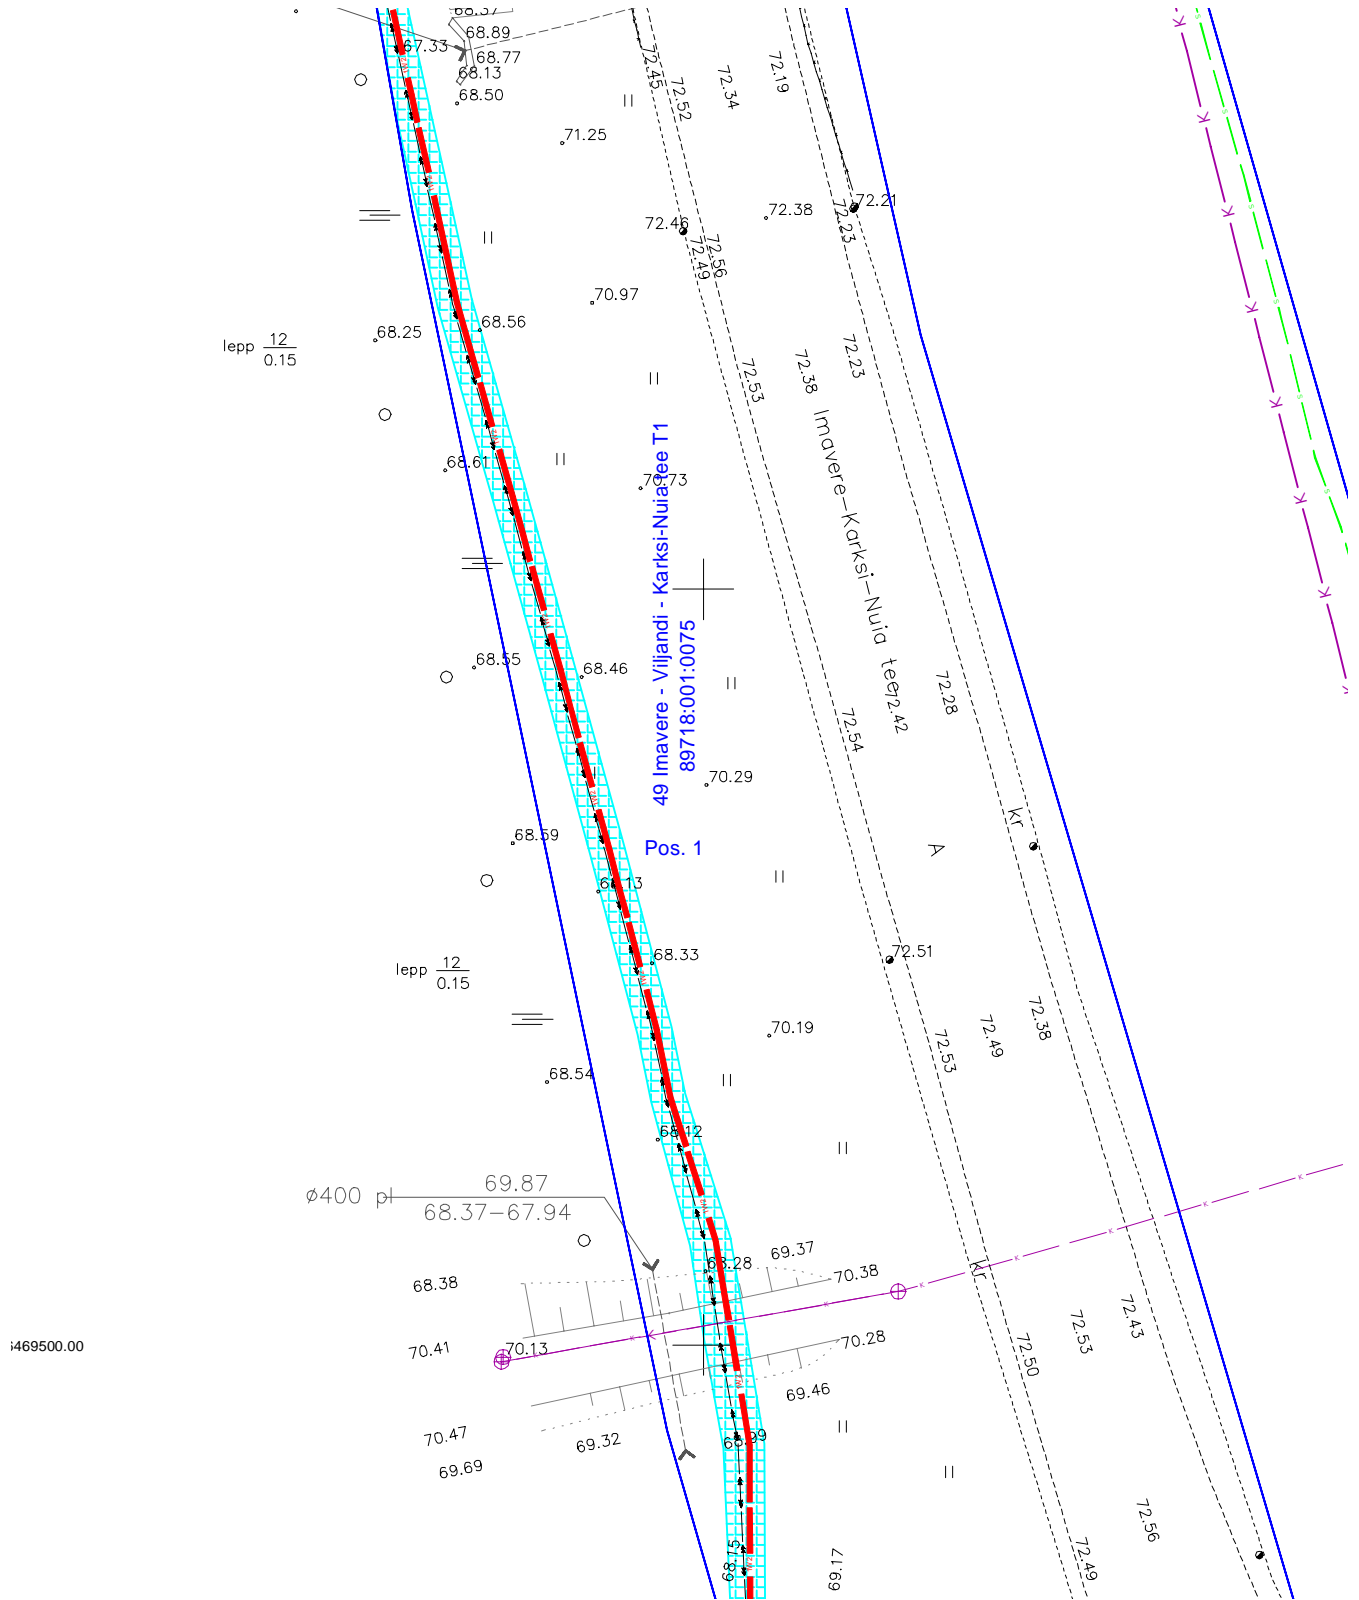

Isikliku kasutusõiguse ala plaan
 49 Imavere - Viljandi - Karksi-Nuia tee T1 (89718:001:0075)
 Viljandi linnas Viljandi vallas Viljandi maakonnas
 M 1:500; A4

Jrk. nr	IKÕ ala Pos nr	Kinnistu registriosade number	Katastriüksuse tunnus, nimi ja sihtotstarve	Asukoht riigitee suhtes	Ala pindala, m ²
1	Pos. 1	3712639	49 Imavere - Viljandi - Karksi-Nuia tee T1 Transpordimaa	49 Imavere - Viljandi - Karksi-Nuia tee T1 km. 49,94-50,50	1256
2	Pos. 2			49 Imavere - Viljandi - Karksi-Nuia tee T1 km. 50,53	6

 Kasutusõiguse ala [1262 m²]
 Proj. 15 kV maakaabelliin
 Katastriüksuse piir